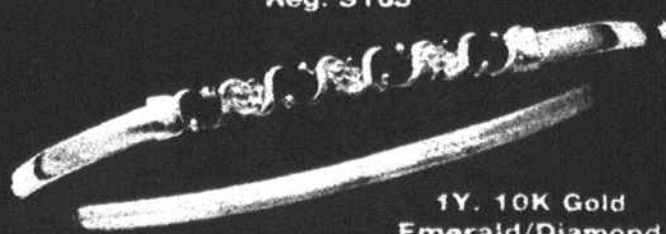

**\$199**

1W. Reg. \$400 10K Gold  
Blue Sapphire/  
White Sapphire

1X. Reg. \$356  
10K Gold  
Ruby/White Sapphire

**SALE \$99**

Reg. \$185

1Y. 10K Gold  
Emerald/Diamond

EXTRAORDINARY VALUES

**29.99**