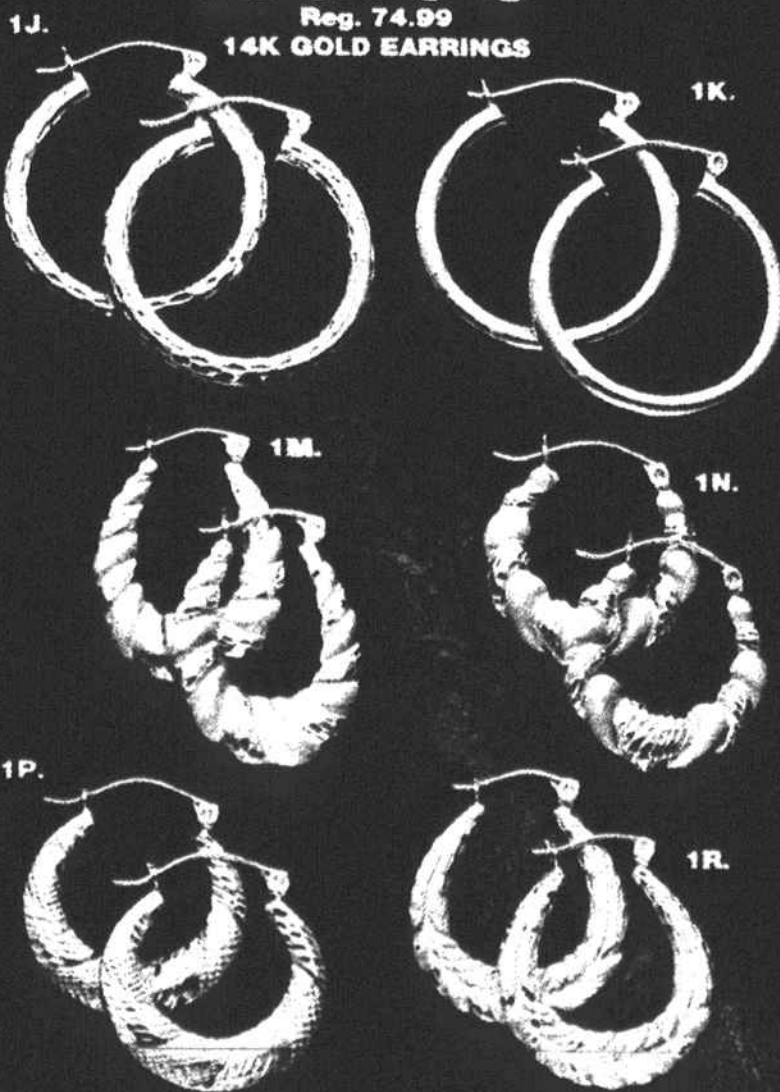

**79.99**

17. Reg. 199.99  
7", 10K

EXTRAORDINARY VALUE

**129.99**

12. Reg. 324.99  
20" 14K Gold Rope

Not shown:

1AA. Sale 99.99 Reg. 249.99  
18" 14K Gold Rope

EXTRAORDINARY VALUE

**39.99**

1U. Reg. \$60  
10K Gold

**29.99**

1V. Reg. \$9.99  
14K Gold

EXTRAORDINARY VALUE

**79.99**

1CC. Reg. 199.99  
10K Gold 7" Bracelet

YOUR CHOICE

**\$199**

1W. Reg. \$400 10K Gold  
Blue Sapphire/  
White Sapphire

1X. Reg. \$356  
10K Gold  
Ruby/White Sapphire

**SALE \$99**

Reg. \$185

1Y. 10K Gold  
Emerald/Diamond

EXTRAORDINARY VALUES

**29.99**

Reg. 74.99  
14K GOLD EARRINGS

1J.

1K.

1M.

1N.

1P.

1R.

**FREE PORTRAIT  
WITH ANY JEWELRY PURCHASE  
OF \$100 OR MORE!**