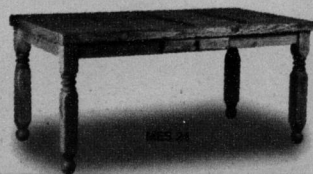

**Bonnet Top Bookcase**

42" W x 80" H x 14" D

**\$329**

SAVE \$38

LIB 01

**DOUBLE TRUNK**

**\$189**

35" W x 17" H x 35" D

ARG 6

**Dining Table**

55" W x 30" H x 29 1/2" D

**\$249**

**Utility Cart**

**\$199**

NEW SAVE \$28

TAL 15