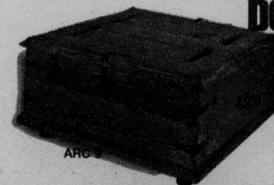

**Bonnet Top Bookcase**

42" W x 80" H x 14" D

**\$329**

SAVE \$38

LIB 01

**DOUBLE TRUNK**

**\$189**

35" W x 17" H x 35" D

ARG 6

**Dining Table**

55" W x 30" H x 29 1/2" D

**\$249**

**Utility Cart**

**\$199**

NEW SAVE \$28

TAL 15