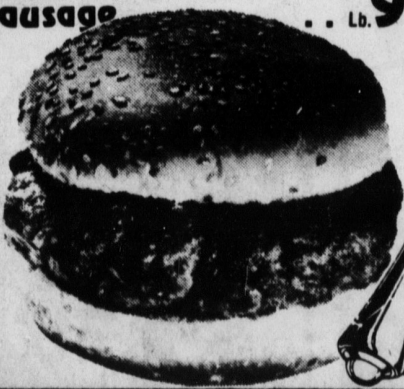

3 Lb. Bag Vidalia  
**Sweet Onions .... \$1 59**

Pork Tails, Ears, Or  
**Pork Feet ..... Lb. 49¢**

3-5 Lb. Valleydale Chunk  
**Bologna ..... Lb. 89¢**

U. S. Choice Round Bone  
**Shldr. Steak ..... Lb. \$1 79**

12 Oz. Kraft Indiv.  
**Wrap Cheese ..... \$1 59**

1 Lb. Jamestown Pork  
**Sausage ..... Lb. 99¢**

Fancy Sun-Kist (200 Ct.)  
**Lemons .. 10/89¢**

**FRESH 3 LB. OR MORE  
Ground Beef**

**\$1 18**

LB.

**Key**